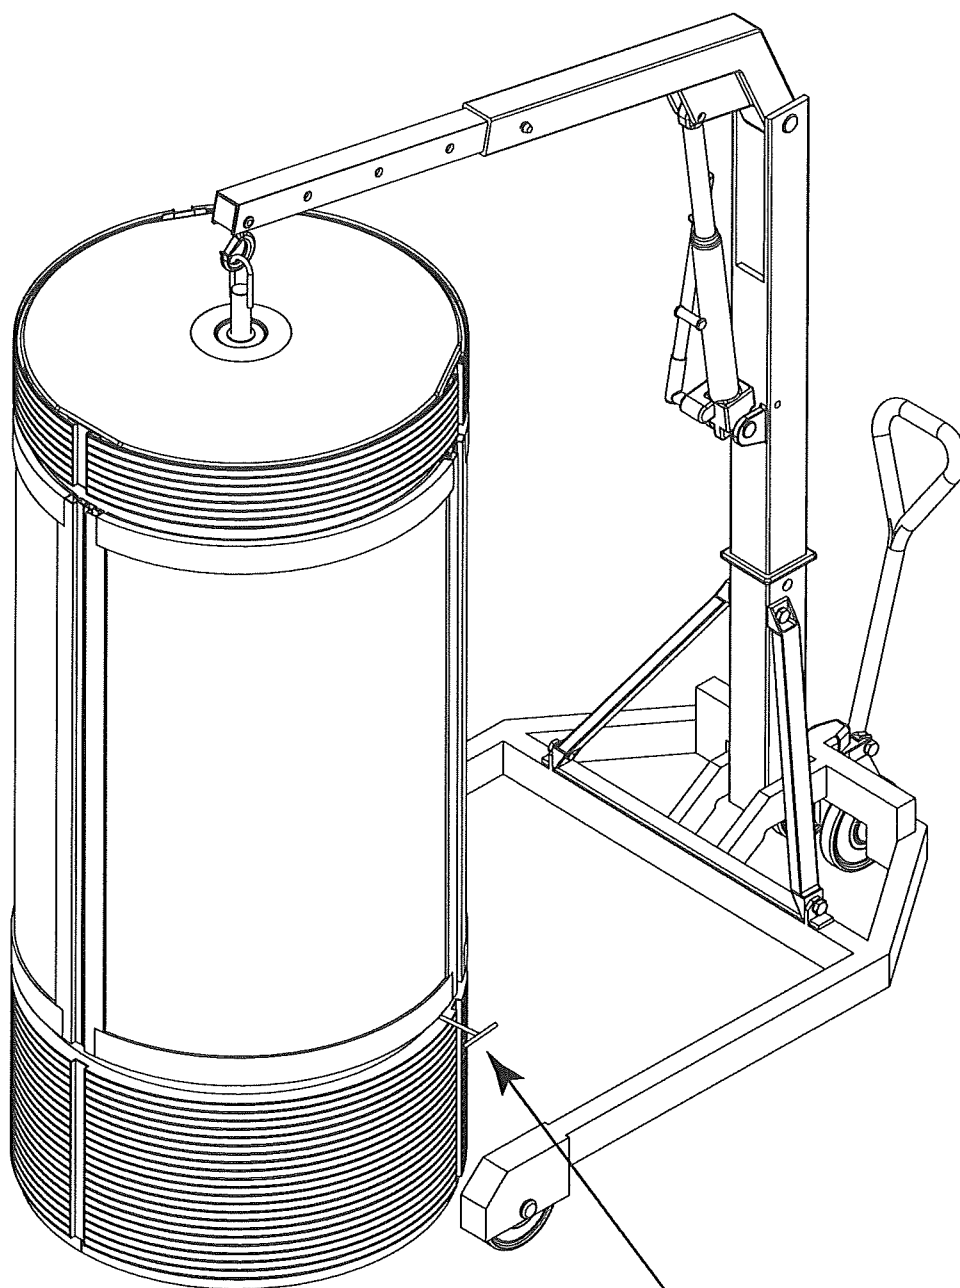

Fermer et verrouiller les portes.
Close and lock the doors.

Soulever la mini colonne puis la transporter sur le site de pose.
Lift the mini column then bring it to the installation site.