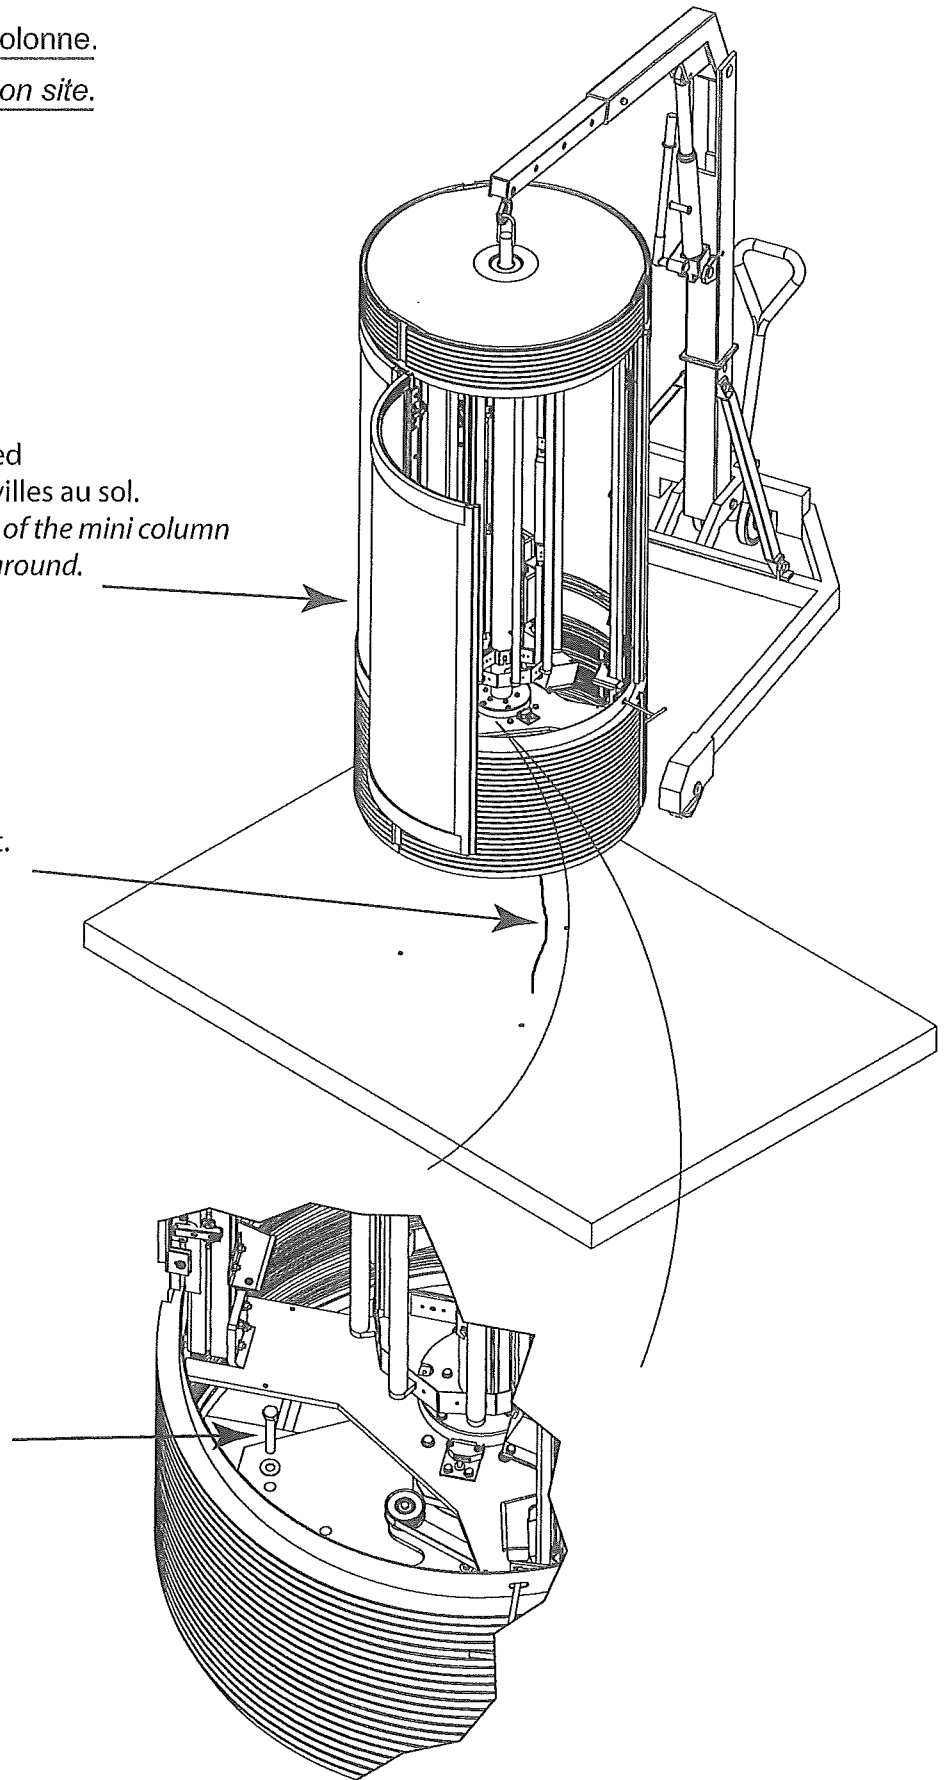

- Mise en place de la mini colonne.
- Installing the mini column on site.

Ouvrir les portes, ajuster le pied de la mini colonne sur les chevilles au sol.
Open the doors, adjust the base of the mini column on the masonry plugs on the ground.

Passer les câbles électriques puis effectuer les raccordement.
Pass the electrical cables to be able to connect up the electricity.

Placer les fixations (x3) de la mini colonne.
Fix the mini column on the 3 masonry plugs.