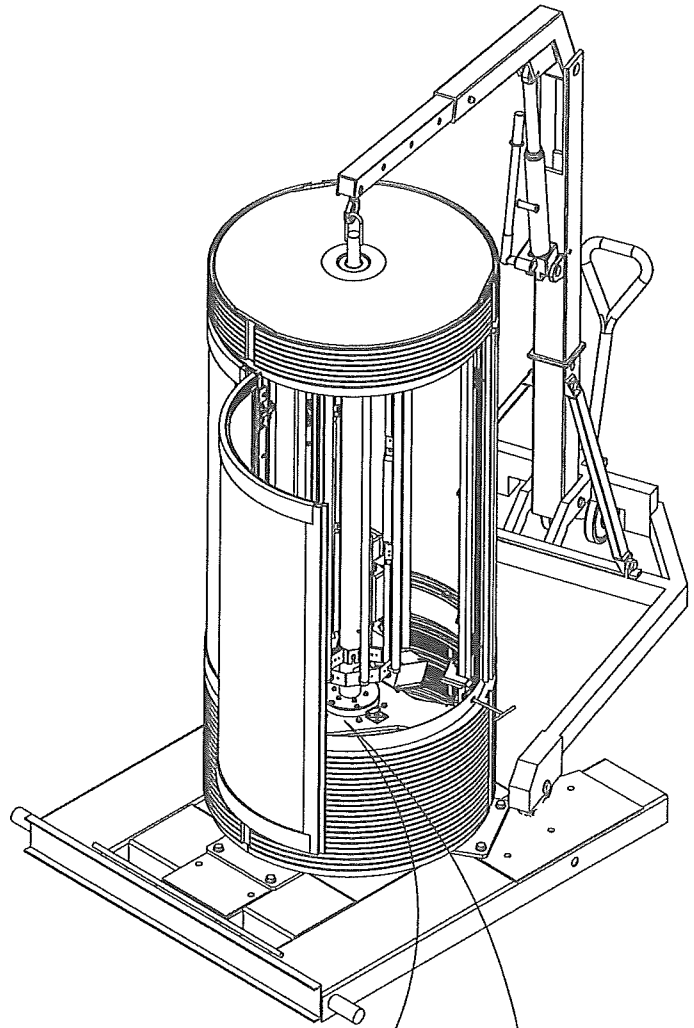

**L'ARRIVEE ELECTRIQUE DOIT ETRE  
INSCRITE DANS LE Ø 600**  
*Electrical power cable must be  
put in the 600 Ø hole*

DESIGNATION	MINI COLONNE
REFERENCE	7263V01
DATE	24/10/2022
REVISION	01
PROJET	PLAN DE FIXATION AU SOL
REALISÉ PAR	MOORE
VERIFIÉ PAR	MOORE
DATE	24/10/2022
SCALE	1:1
PROJET	MINI COLONNE
ASSEMBLÉ	FIXATION AU SOL
REVISION	01
PROJET	PLAN DE FIXATION AU SOL
REALISÉ PAR	MOORE
VERIFIÉ PAR	MOORE
DATE	24/10/2022
SCALE	1:1

- Fixation au sol.

- Fixing to the ground.

Perçer 3 trous dia. 10x40mm  
suivant plan 7263V01-0-1101C  
*Drill 3 holes diameter 10x40mm according  
the drawing ref.7263V01-01-1101C*

Placer les chevilles à frapper.  
*Fit the masonry plugs.*