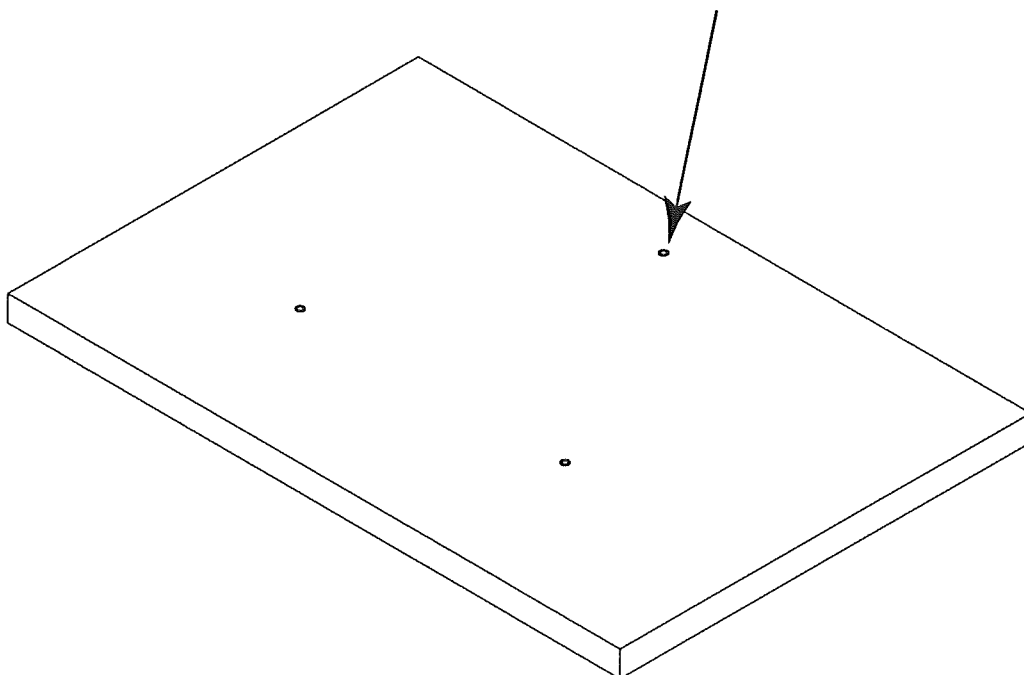

**L'ARRIVEE ELECTRIQUE DOIT ETRE  
INSCRITE DANS LE Ø 600**  
*Electrical power cable must be  
put in the 600 Ø hole*

DESIGNATION	MINI COLONNE
REFERENCE	7263V01
DATE	24/10/2022
REVISION	01
PROJET	PLAN DE FIXATION AU SOL
REALISÉ PAR	MOORE
VERIFIÉ PAR	MOORE
DATE	24/10/2022
SCALE	1:1
PROJET	MINI COLONNE
ASSEMBLÉ	FIXATION AU SOL
REVISION	01
PROJET	PLAN DE FIXATION AU SOL
REALISÉ PAR	MOORE
VERIFIÉ PAR	MOORE
DATE	24/10/2022
SCALE	1:1

- Fixation au sol.

- Fixing to the ground.

Perçer 3 trous dia. 10x40mm  
suivant plan 7263V01-0-1101C  
*Drill 3 holes diameter 10x40mm according  
the drawing ref.7263V01-01-1101C*

Placer les chevilles à frapper.  
*Fit the masonry plugs.*