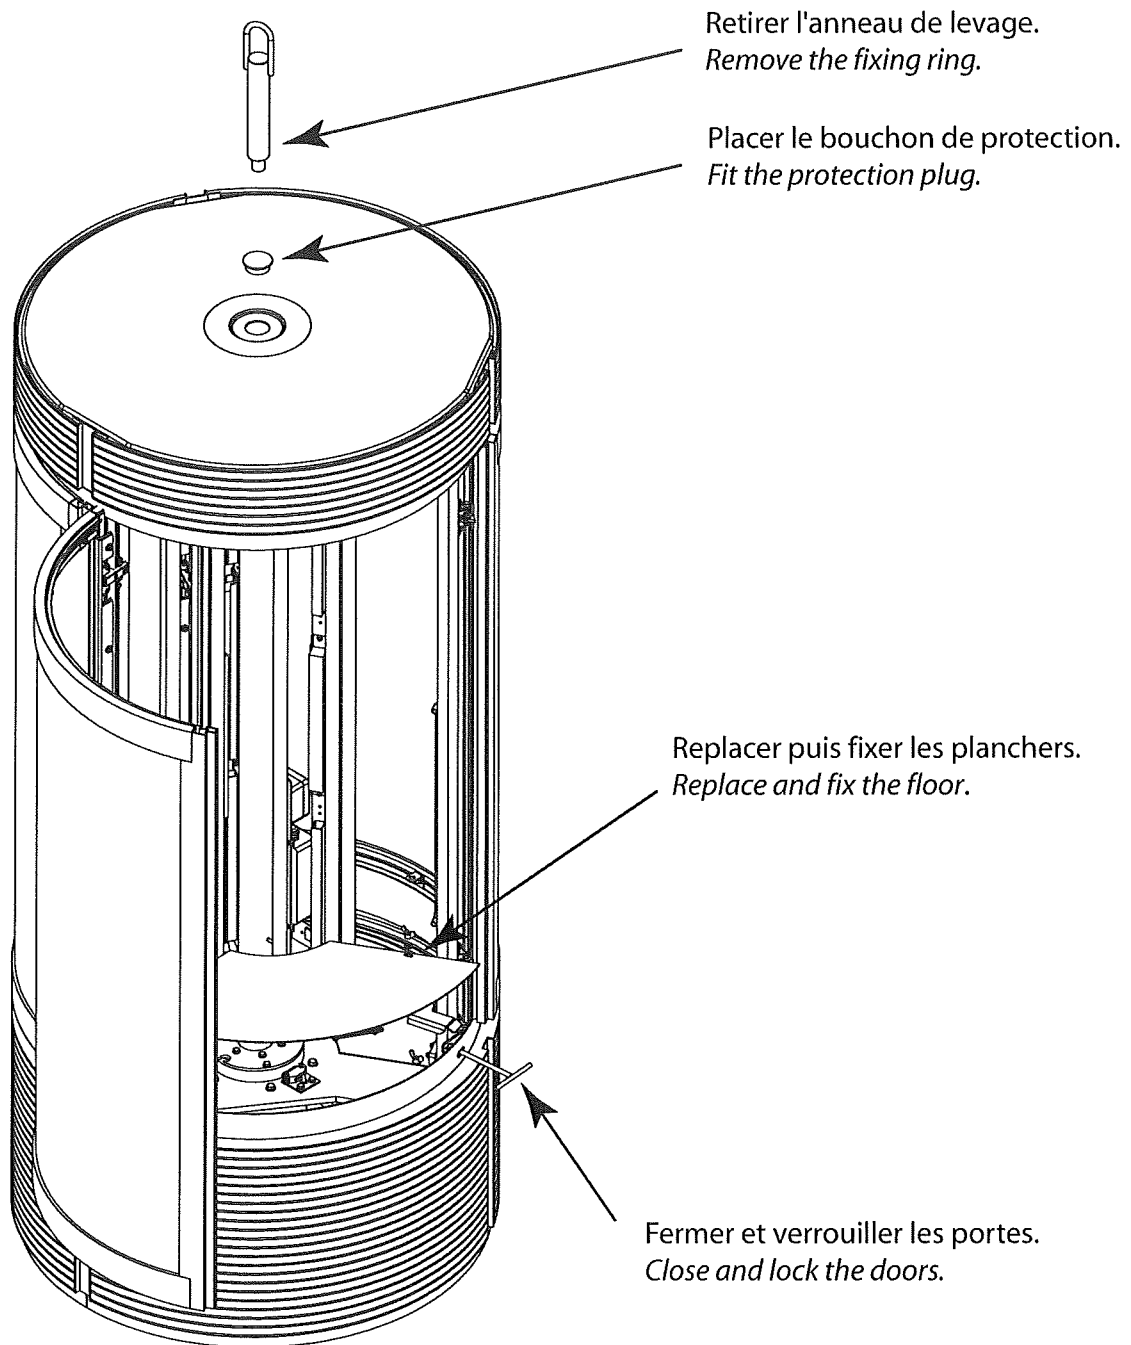

Exécuter les tests de bon fonctionnement.
Do tests to check the working order of the mini column.