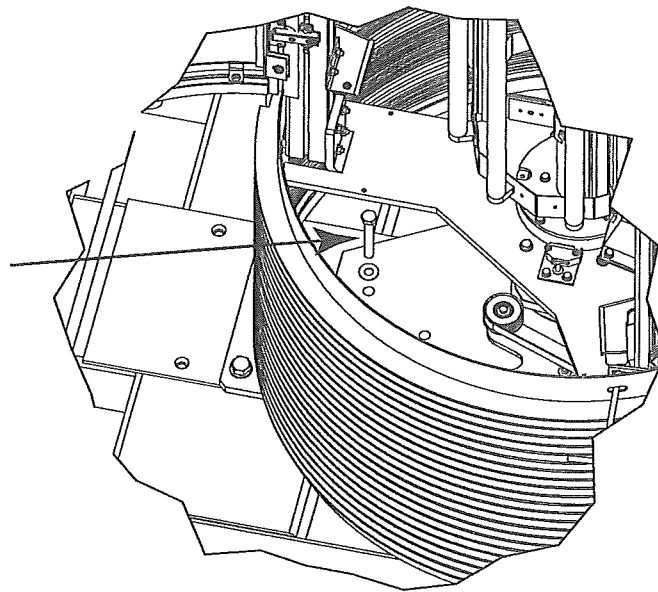

Retirer les fixations (x3)
de la mini colonne sur
la palette de transport.
*Remove the fixings (x3)
of the mini column on
the transport pallet.*