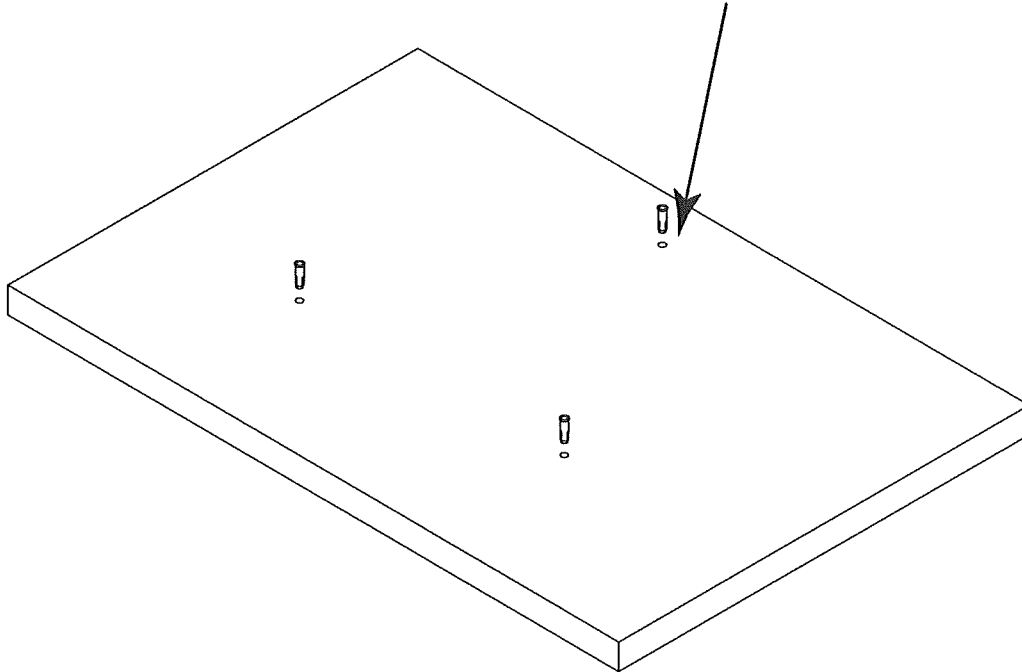

JCDecaux

T.C.I.  
*Notices techniques*

Notice de montage sur site

MINI COLONNE

réf : 7263

Sainte Apolline - 78378 Plaisir Cedex - Téléphone : 01.30.79.79.79 - Télécopieur : 01.30.79.20.37

T.C.I. 80200551

Edition 10/08

**L'ARRIVEE ELECTRIQUE DOIT ETRE  
INSCRITE DANS LE Ø 600**  
*Electrical power cable must be  
put in the 600 Ø hole*

DESIGNATION	MINI COLONNE
REFERENCE	7263V01
DATE	24/10/2022
REVISION	01
PROJET	PLAN DE FIXATION AU SOL
REALISÉ PAR	MOORE
VERIFIÉ PAR	MOORE
DATE	24/10/2022
SCALE	1:1
PROJET	MINI COLONNE
ASSEMBLÉ	FIXATION AU SOL
REVISION	01
PROJET	PLAN DE FIXATION AU SOL
REALISÉ PAR	MOORE
VERIFIÉ PAR	MOORE
DATE	24/10/2022
SCALE	1:1

- Fixation au sol.

- Fixing to the ground.

Perçer 3 trous dia. 10x40mm  
suivant plan 7263V01-0-1101C  
*Drill 3 holes diameter 10x40mm according  
the drawing ref.7263V01-01-1101C*

Placer les chevilles à frapper.  
*Fit the masonry plugs.*