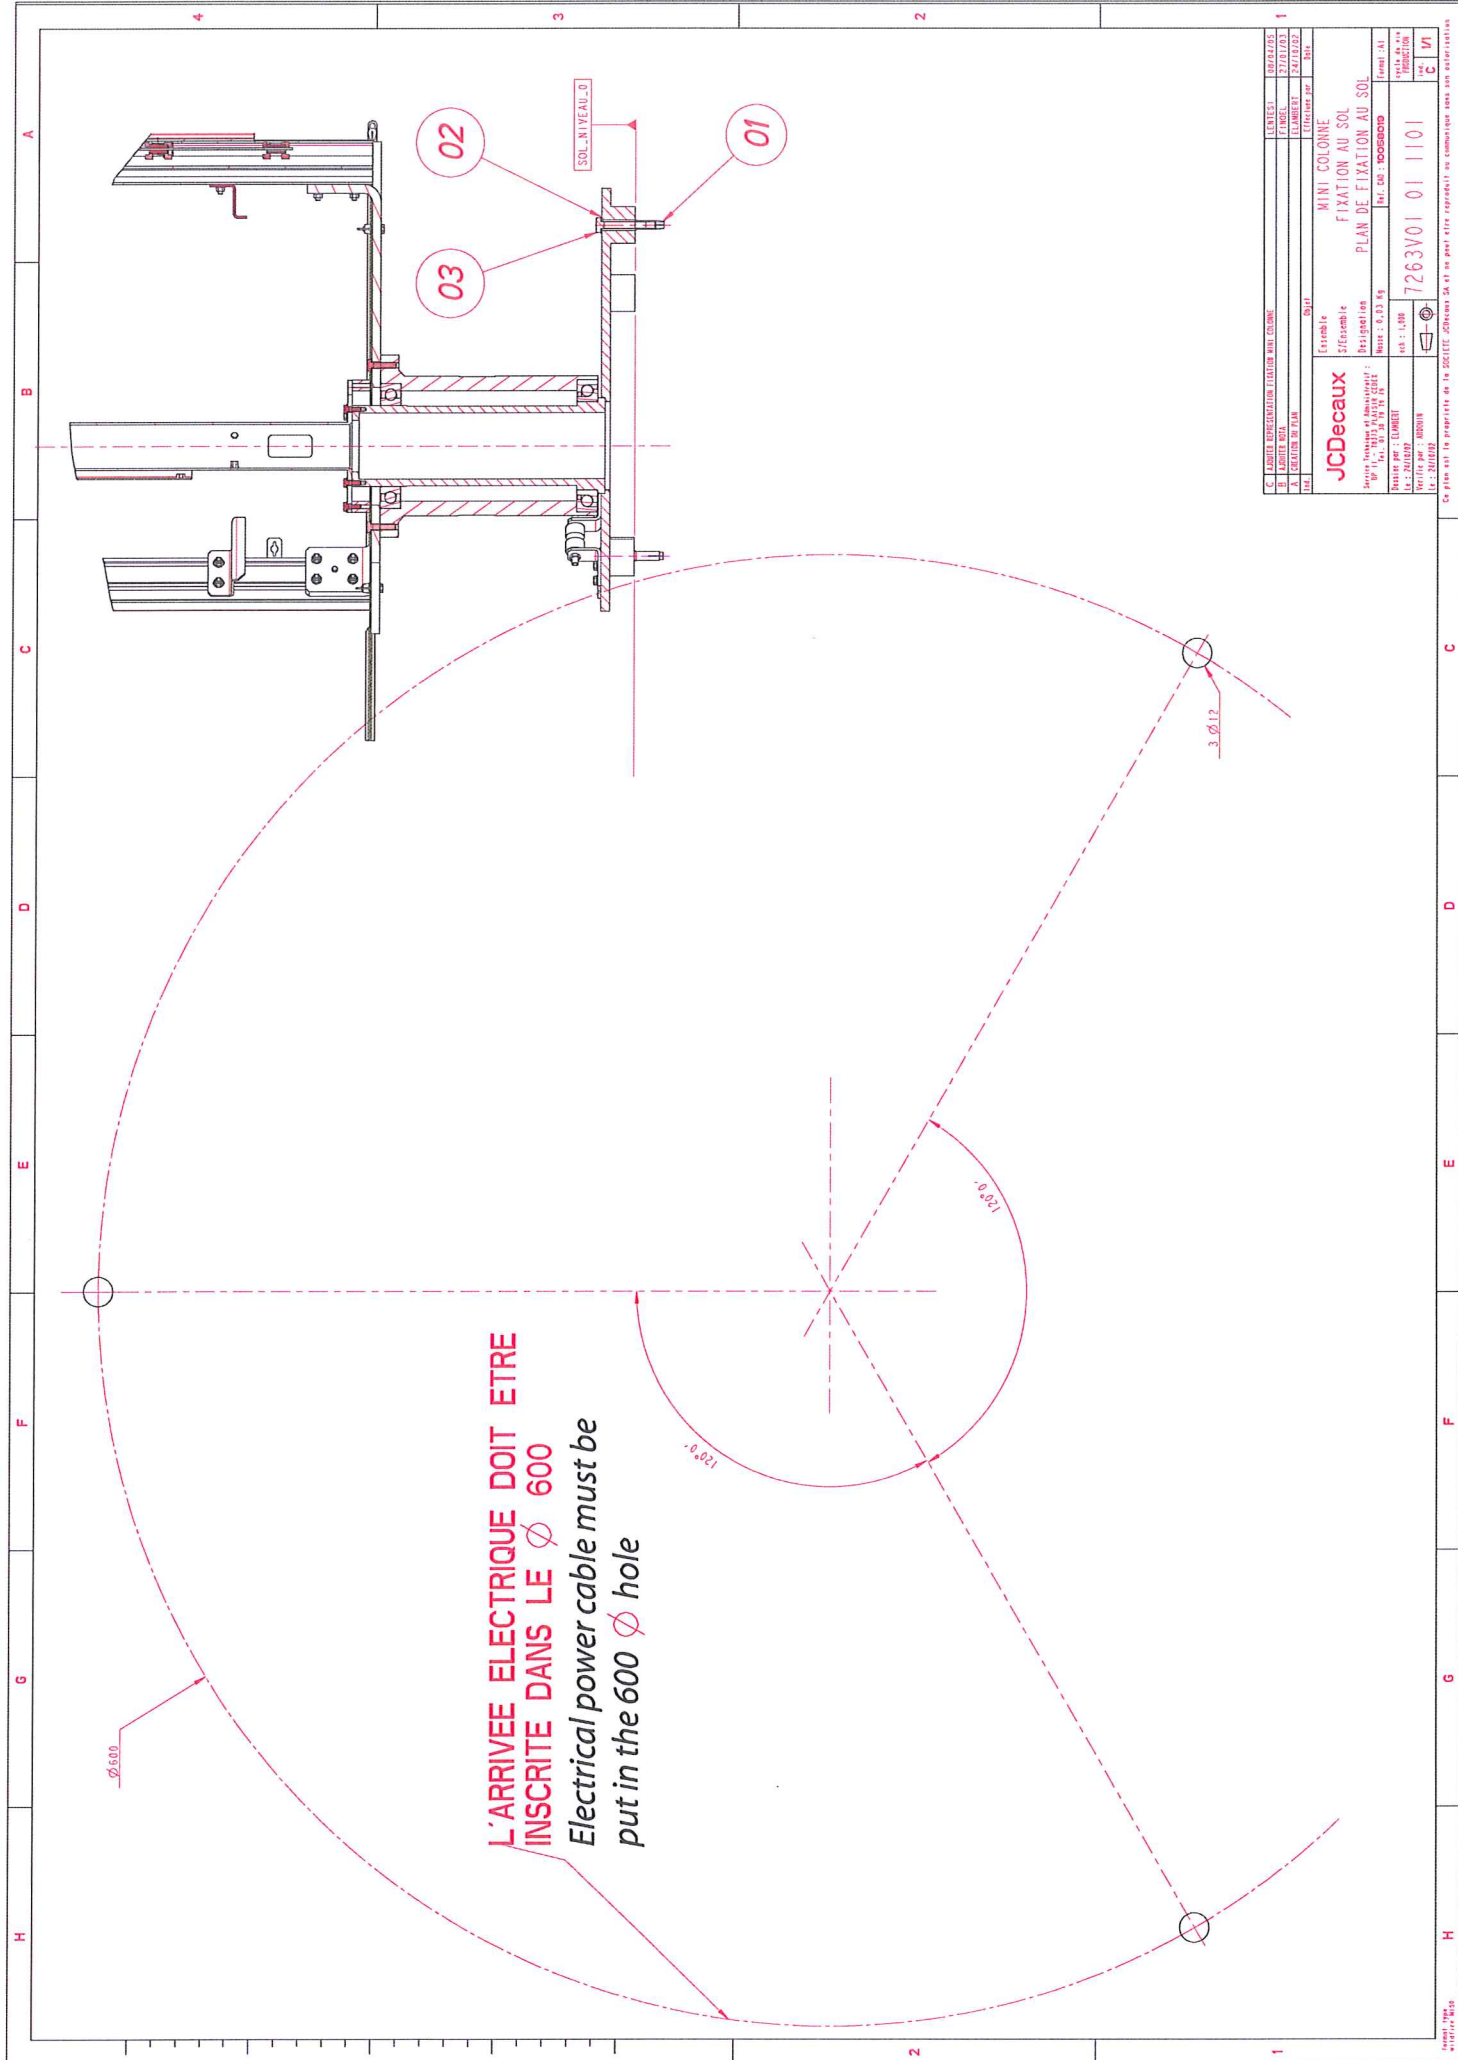

JCDecaux

T.C.I.  
*Notices techniques*

Notice de montage sur site

MINI COLONNE

réf : 7263

Sainte Apolline - 78378 Plaisir Cedex - Téléphone : 01.30.79.79.79 - Télécopieur : 01.30.79.20.37

T.C.I. 80200551

Edition 10/08

**L'ARRIVEE ELECTRIQUE DOIT ETRE  
INSCRITE DANS LE Ø 600**  
*Electrical power cable must be  
put in the 600 Ø hole*

DESIGNATION	MINI COLONNE
REFERENCE	7263V01
DATE	24/10/2022
REVISION	01
PROJET	PLAN DE FIXATION AU SOL
REALISÉ PAR	MOORE
VERIFIÉ PAR	MOORE
DATE	24/10/2022
SCALE	1:1
PROJET	MINI COLONNE
ASSEMBLÉ	FIXATION AU SOL
REVISION	01
PROJET	PLAN DE FIXATION AU SOL
REALISÉ PAR	MOORE
VERIFIÉ PAR	MOORE
DATE	24/10/2022
SCALE	1:1

- Fixation au sol.

- Fixing to the ground.

Perçer 3 trous dia. 10x40mm  
suivant plan 7263V01-0-1101C  
*Drill 3 holes diameter 10x40mm according  
the drawing ref.7263V01-01-1101C*

Placer les chevilles à frapper.  
*Fit the masonry plugs.*